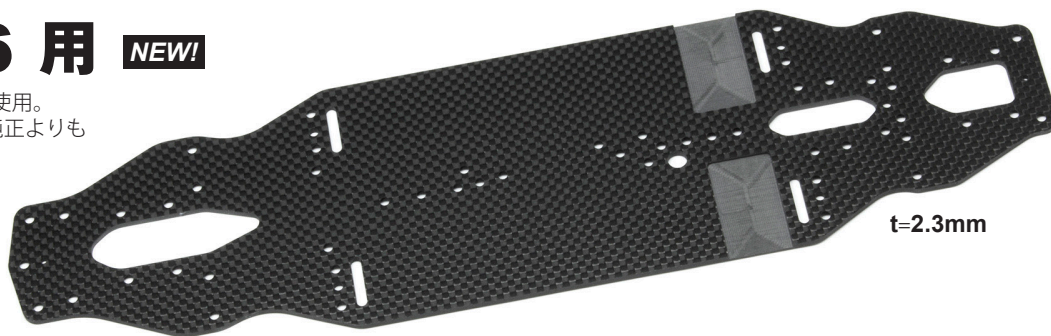

詳細は SMJ ホームページでチェック! <http://smj-rc.com/>

受注メ切日 2016年7月25日

XRAY T4'16 用カーボンメインシャーシを始め、SMJ 新製品が続々ラインナップ!

XRAY T4'16 用 **NEW!**

国産高品質カーボンプレート (2.3mm 厚) 使用。
 純正と同形状ながら左右シンメトリー化。純正よりも
 お買い求めやすい価格設定としました。

カーボン製

2.3mm 厚

t=2.3mm

NEW! XRAY T4'16 カーボンメインシャーシ 2.3mm (出荷予定日: 2016年7月26日)

注文数	品番	Jan コード	品名	税抜価格	税込価格
	SMJ4105	4573350801277	XRAY T4'16 カーボンメインシャーシ 2.3mm	¥10,000	¥10,800

主に 1/10GP ツーリングカー (スポンジタイヤ) のリヤ用として開発したロングタイプ (全長 25mm) ショックスプリング。TL3.2 (ロング / ピンク) よりもワンランクハードな設定。線径: 1.5mm、巻数: 6 巻、スプリングレート: 340gf/mm

ロングタイプ

ゴールド

ボディ補修テープの決定版!

超透明だからボディの表面から貼っても目立ちません。特殊フィルムを採用により、超透明ながら高強度。曲面や凹凸面にもよくなじみます。サイズ: 30mm x 500mm

#SMJ1029: TL3.4 (ロング / ゴールド / 2pcs) **NEW!**

#SMJ1032: 超透明ボディ補修テープ (30 x 500mm) **NEW!**

NEW! (出荷予定日: 2016年7月26日)

注文数	品番	Jan コード	品名	税抜価格	税込価格
	SMJ1029	4573350801260	シルバーラインスプリング TL3.4 (ロング / ゴールド / 2pcs)	¥700	¥756
	SMJ1032	4573350801284	超透明ボディ補修テープ (30 x 500mm)	¥560	¥605

シルバーラインスプリング、スプリングカラー 好評発売中!

注文数	品番	品名	税抜価格	税込価格
ショートタイプ: TS プロGRESSIVシリーズ				
	SMJ1026	TS プロGRESSIVセット (ショート / 3 ペア)	¥1,900	¥2,052
	SMJ1006	TS2.5-2.7 (ショート / イエロー / 2pcs)	¥700	¥756
	SMJ1007	TS2.5-2.8 (ショート / レッド / 2pcs)	¥700	¥756
	SMJ1008	TS2.5-3.0 (ショート / パープル / 2pcs)	¥700	¥756